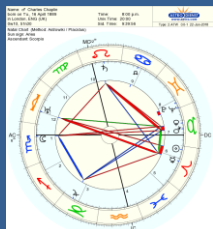

MODULO 6: ASPECTOS Tensiones y facilidades. La Alquimia interna. Conjunción, Oposición, Cuadratura, Trígono, Sextil y Quincuncio. Son las líneas que vemos en una carta natal. Nos hablan de cómo se relacionan matemáticamente nuestras distintas sub-personalidades entre ellas. Las facilidades y los retos integrativos. Nuestras contradicciones internas y posibilidades de sublimación.